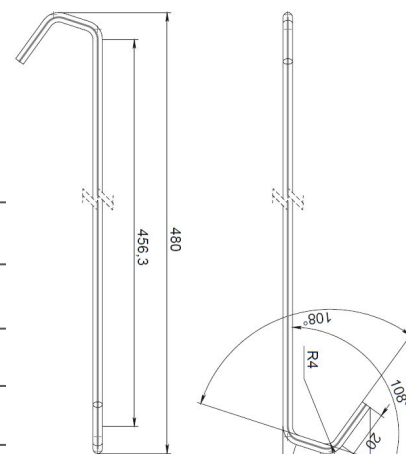

Каталог крючков

крючки для подвески окрашиваемых деталей

Содержание

Расшифровка артикула	3
{ Стандартные крючки CV	4-5
{ Стандартные крючки CR	6-13
{ Стандартные крючки ZV	14-15
{ Стандартные крючки ZR	16-23
{ Стандартные крючки 90ZV	24-25
{ Стандартные крючки 90ZR	26-33
Производство	34
Контакты	35

Компания КОМАКС предлагает Вашему вниманию каталог стальных крючков для навески окрашиваемых деталей на конвейер окрасочной линии.

Расшифровка артикулов

90 Z 4 V - 480

Рабочая длина (L) варьируется в диапазоне от 60 до 1000 мм и указывается в таблицах каталога.

Форма гибов может быть угловой (V) или круглой (R) в зависимости от толщины прутка. Для больших толщин доступен только круглый гиб.

Угловой гиб - V

Круглый гиб - R

Диаметр проволоки для изготовления крючков находится в диапазоне: 3-11,5 мм.