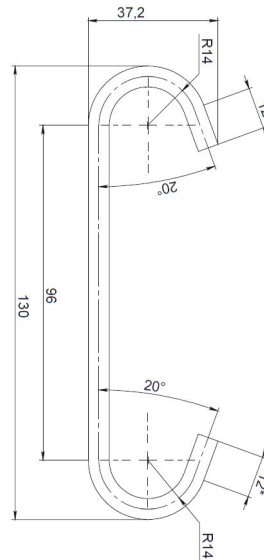

Стандартные крючки CR

C3R					
Артикул	L x Ø мм	Артикул	L x Ø мм	Артикул	L x Ø мм
C3R-700	70x3	C3R-320	320x3	C3R-570	570x3
C3R-80	80x3	C3R-330	330x3	C3R-580	580x3
C3R-90	90x3	C3R-340	340x3	C3R-590	590x3
C3R-100	100x3	C3R-350	350x3	C3R-600	600x3
C3R-110	110x3	C3R-360	360x3	C3R-610	610x3
C3R-120	120x3	C3R-370	370x3	C3R-620	620x3
C3R-130	130x3	C3R-380	380x3	C3R-630	630x3
C3R-140	140x3	C3R-390	390x3	C3R-640	640x3
C3R-150	150x3	C3R-400	400x3	C3R-650	650x3
C3R-160	160x3	C3R-410	410x3	C3R-660	660x3
C3R-170	170x3	C3R-420	420x3	C3R-670	670x3
C3R-180	180x3	C3R-430	430x3	C3R-680	680x3
C3R-190	190x3	C3R-440	440x3	C3R-690	690x3
C3R-200	200x3	C3R-450	450x3	C3R-700	700x3
C3R-210	210x3	C3R-460	460x3	C3R-710	710x3
C3R-220	220x3	C3R-470	470x3	C3R-720	720x3
C3R-230	230x3	C3R-480	480x3	C3R-730	730x3
C3R-240	240x3	C3R-490	490x3	C3R-740	740x3
C3R-250	250x3	C3R-500	500x3	C3R-750	750x3
C3R-260	260x3	C3R-510	510x3	C3R-760	760x3
C3R-270	270x3	C3R-520	520x3	C3R-770	770x3
C3R-280	280x3	C3R-530	530x3	C3R-780	780x3
C3R-290	290x3	C3R-540	540x3	C3R-790	790x3
C3R-300	300x3	C3R-550	550x3	C3R-800	800x3
C3R-310	310x3	C3R-560	560x3