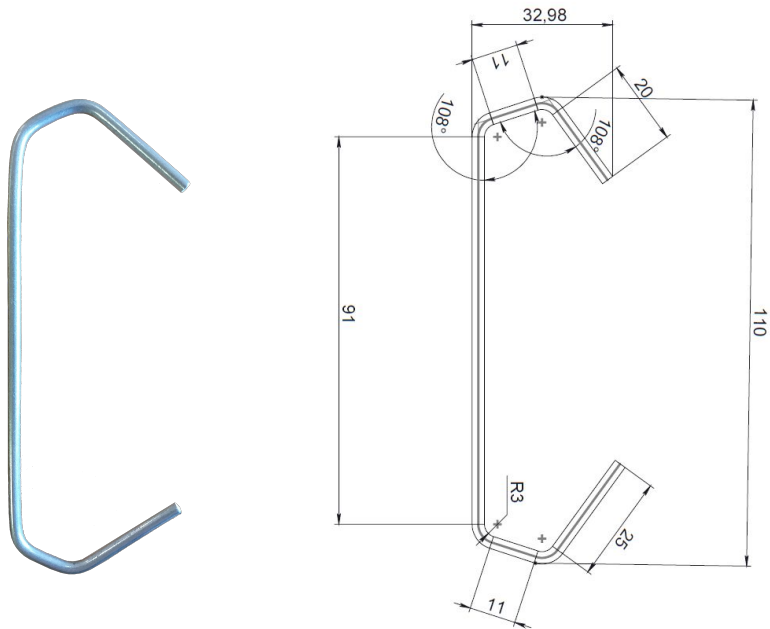

Форма крюка может быть С-образной или Z-образной.

Форма "CV"

Форма "ZV"

Форма "CR"

Форма "ZR"

Угол между верхним и нижним гибом может быть:

0° - в этом случае угол не указывается, обычный плоский крючок (форма С);

90° - верхний гиб отогнут относительно нижнего на прямой угол;

180° - плоский крюк с развернутыми гибом (форма Z), угол 180° тоже не указывается.

Стандартные крючки CV

C3V					
Артикул	L x Ø мм	Артикул	L x Ø мм	Артикул	L x Ø мм
C3V-100	100x3	C3V-240	240x3	C3V-380	380x3
C3V-110	110x3	C3V-250	250x3	C3V-390	390x3
C3V-120	120x3	C3V-260	260x3	C3V-400	400x3
C3V-130	130x3	C3V-270	270x3	C3V-410	410x3
C3V-140	140x3	C3V-280	280x3	C3V-420	420x3
C3V-150	150x3	C3V-290	290x3	C3V-430	430x3
C3V-160	160x3	C3V-300	300x3	C3V-440	440x3
C3V-170	170x3	C3V-310	310x3	C3V-450	450x3
C3V-180	180x3	C3V-320	320x3	C3V-460	460x3
C3V-190	190x3	C3V-330	330x3	C3V-470	470x3
C3V-200	200x3	C3V-340	340x3	C3V-480	480x3
C3V-210	210x3	C3V-350	350x3	C3V-490	490x3
C3V-220	220x3	C3V-360	360x3	C3V-500	500x3
C3V-230	230x3	C3V-370	370x3		

Стандартные крючки CV

C4V					
Артикул	L x Ø мм	Артикул	L x Ø мм	Артикул	L x Ø мм
C4V-100	100x4	C4V-270	270x4	C4V-440	440x4
C4V-110	110x4	C4V-280	280x4	C4V-450	450x4
C4V-120	120x4	C4V-290	290x4	C4V-460	460x4
C4V-130	130x4	C4V-300	300x4	C4V-470	470x4
C4V-140	140x4	C4V-310	310x4	C4V-480	480x4
C4V-150	150x4	C4V-320	320x4	C4V-490	490x4
C4V-160	160x4	C4V-330	330x4	C4V-500	500x4
C4V-170	170x4	C4V-340	340x4	C4V-510	510x4
C4V-180	180x4	C4V-350	350x4	C4V-520	520x4
C4V-190	190x4	C4V-360	360x4	C4V-530	530x4
C4V-200	200x4	C4V-370	370x4	C4V-540	540x4
C4V-210	210x4	C4V-380	380x4	C4V-550	550x4
C4V-220	220x4	C4V-390	390x4	C4V-560	560x4
C4V-230	230x4	C4V-400	400x4	C4V-570	570x4
C4V-240	240x4	C4V-410	410x4	C4V-580	580x4
C4V-250	250x4	C4V-420	420x4	C4V-590	590x4
C4V-260	260x4	C4V-430	430x4	C4V-600	600x4